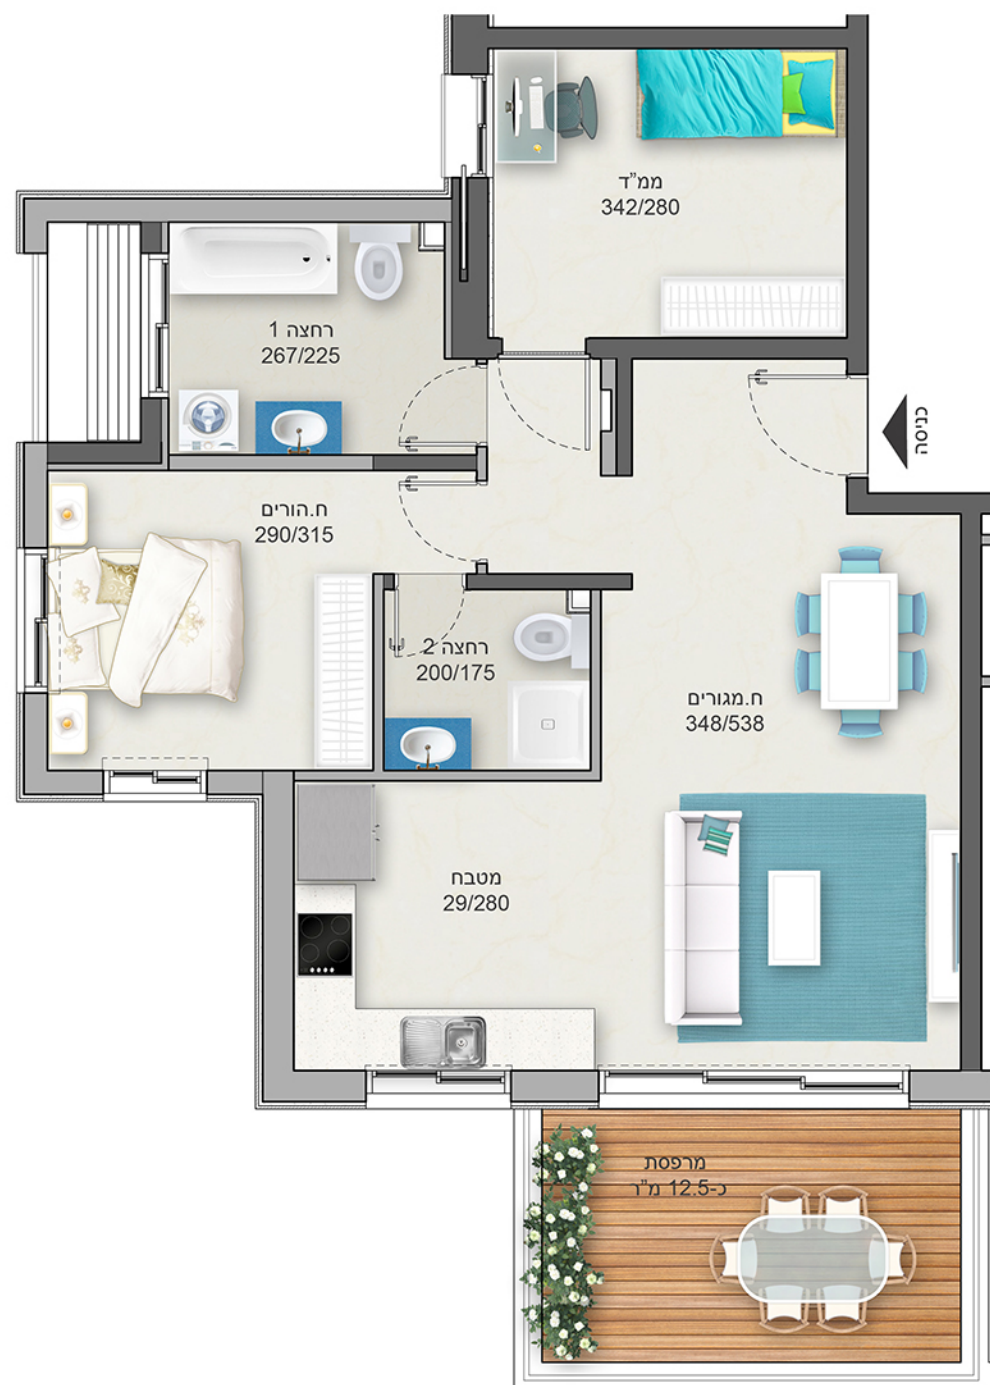

מגרש 120

D מרפסות	D דגם				
	שטח	שטח מכר	הפניה	דגם	קומה
12.59	75.23	צ.מע	D	01	4
12.59	75.23	צ.מע	D	02	8
12.59	75.23	צ.מע	D	03	12
12.59	75.23	צ.מע	D	04	16
12.59	75.23	צ.מע	D	05	20
12.59	75.23	צ.מע	D	06	24
12.59	75.23	צ.מע	D	07	28
12.59	75.23	צ.מע	D	08	32

דירת 3 חדרים דגם D