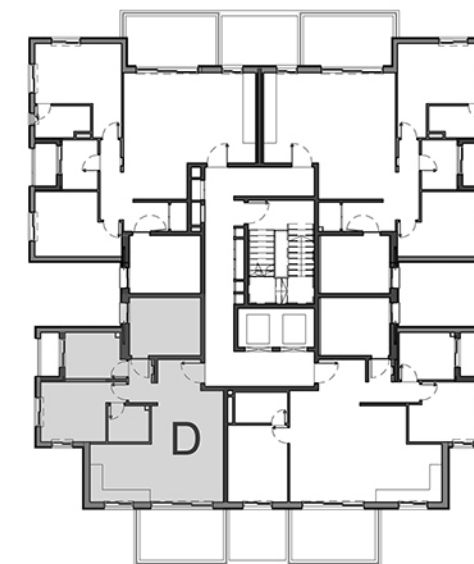

מגרש 120

D מרפסות	D דגם				
	שטח	שטח מכר	הפניה	דגם	קומה
12.59	75.23	צ.מע	D	01	4
12.59	75.23	צ.מע	D	02	8
12.59	75.23	צ.מע	D	03	12
12.59	75.23	צ.מע	D	04	16
12.59	75.23	צ.מע	D	05	20
12.59	75.23	צ.מע	D	06	24
12.59	75.23	צ.מע	D	07	28
12.59	75.23	צ.מע	D	08	32

דירת 3 חדרים דגם D