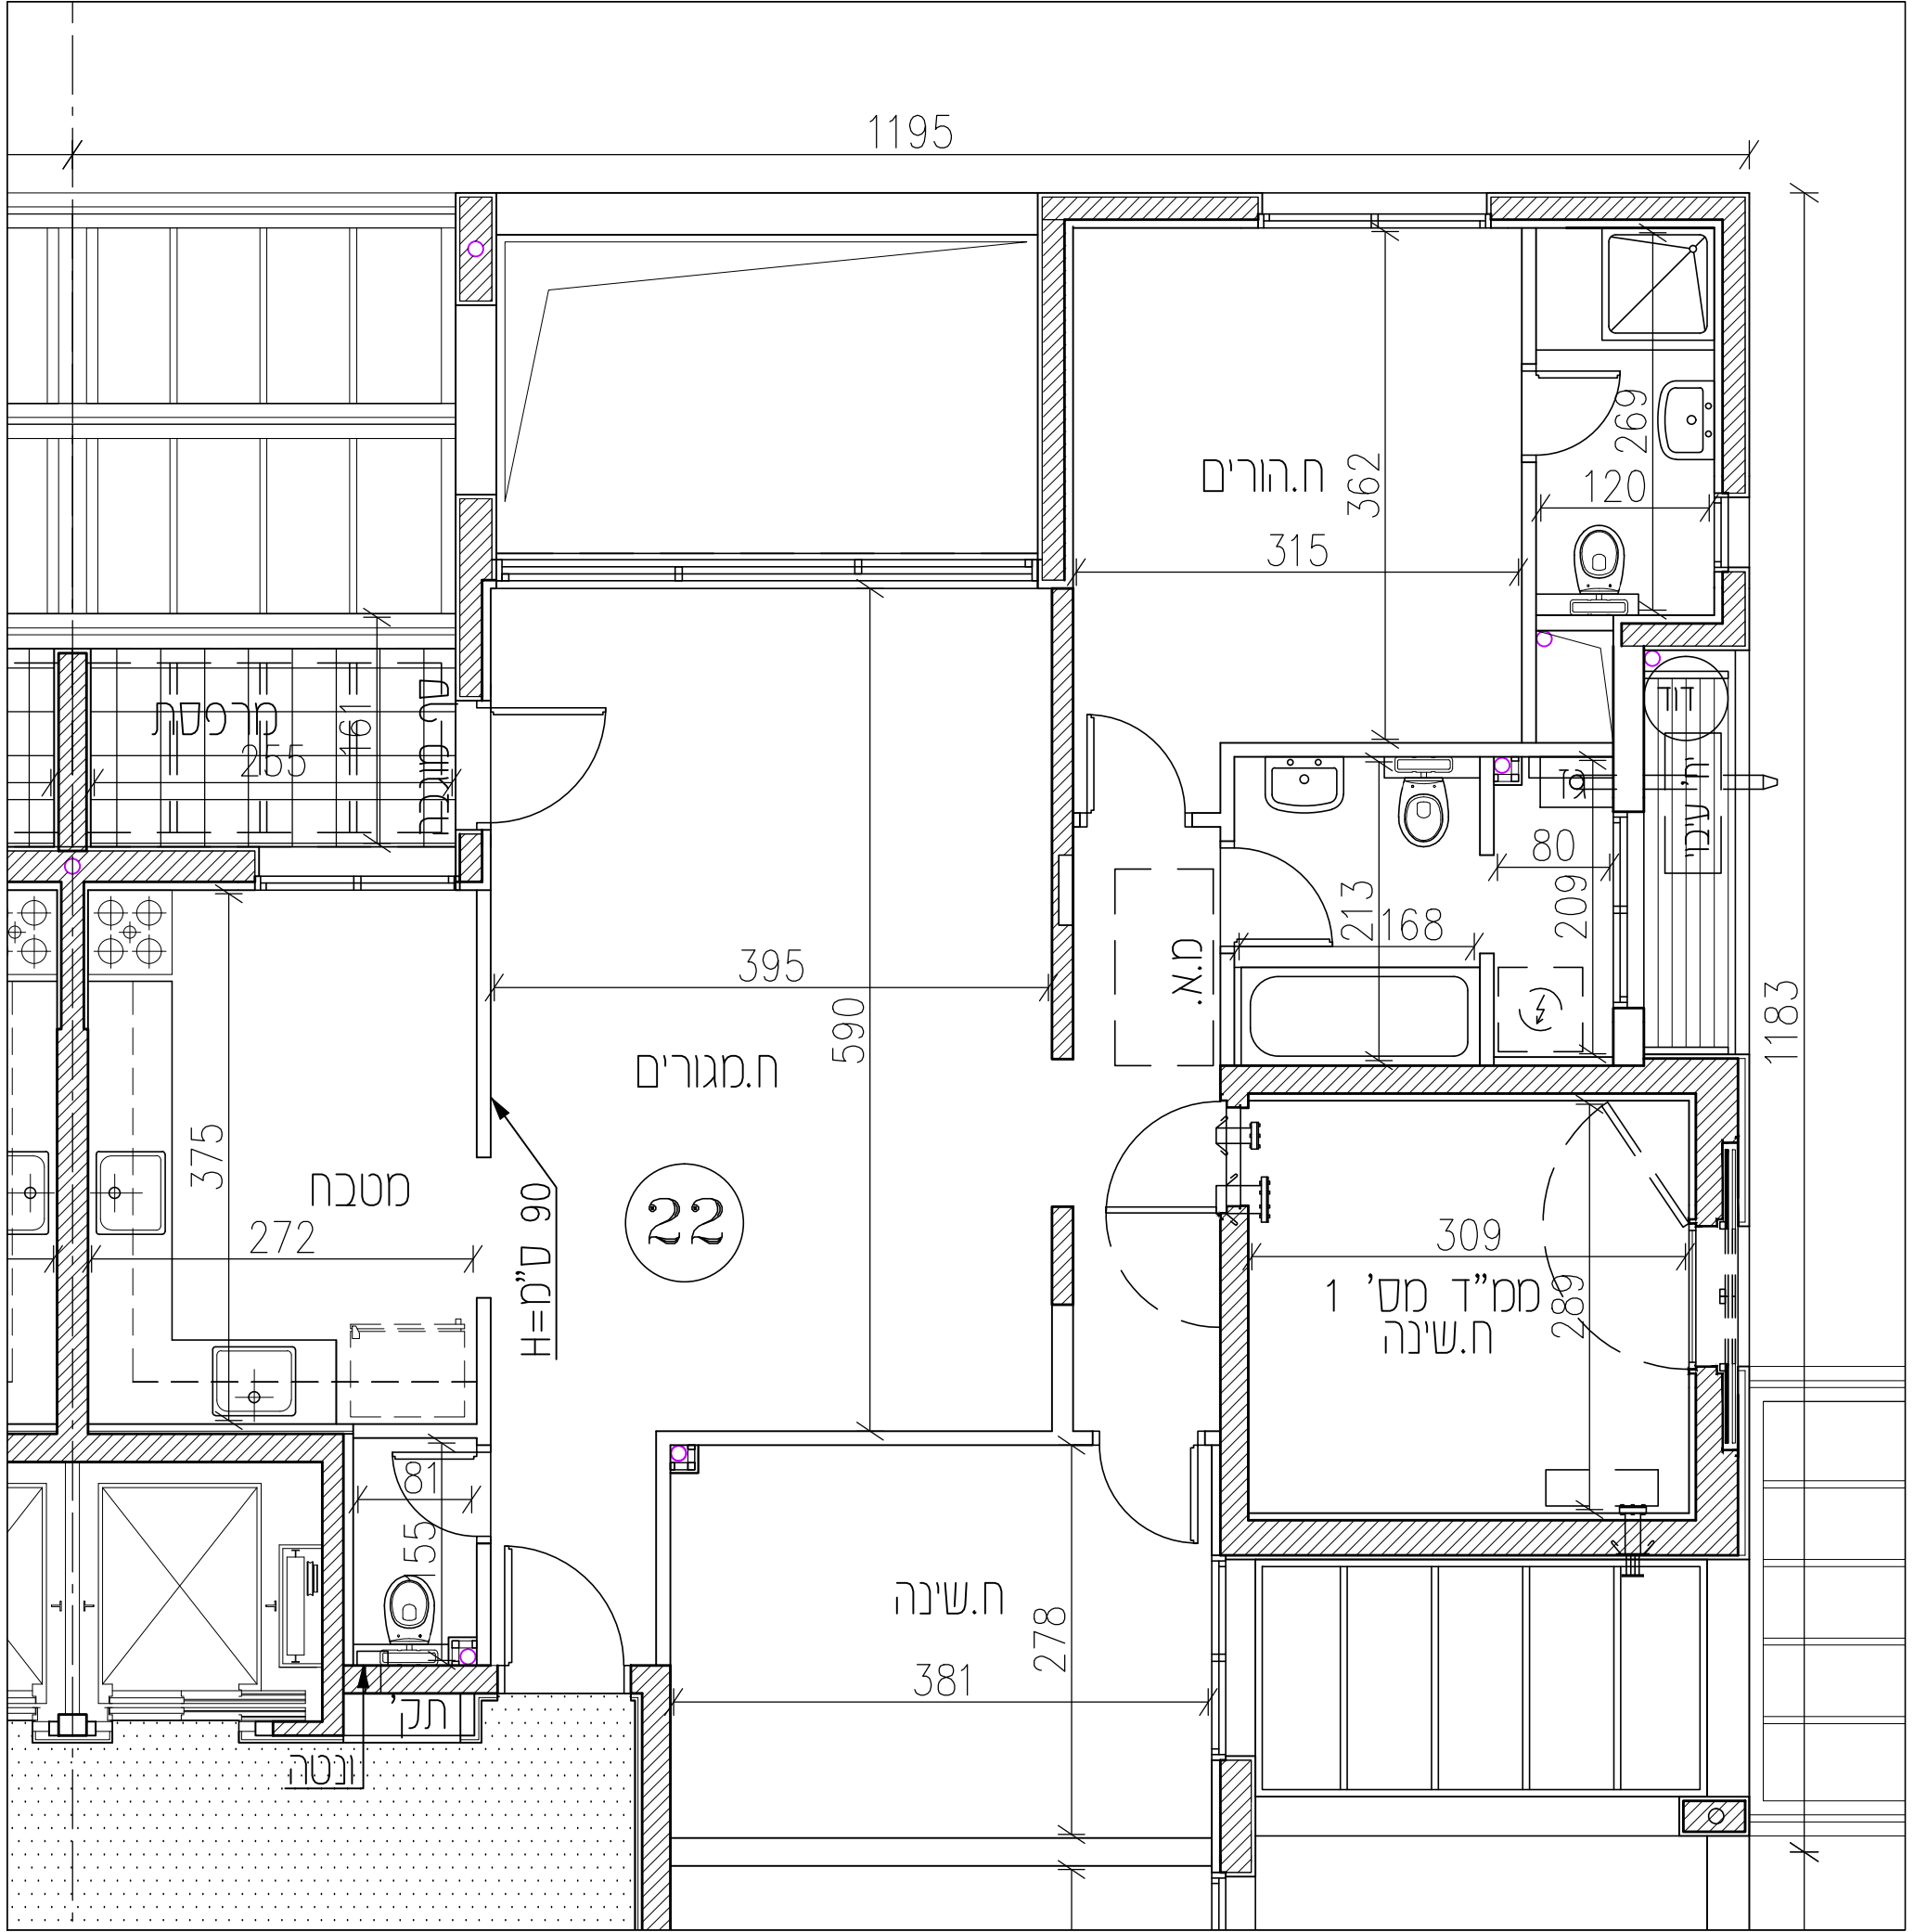

הערות:

1. יתכנו שינויים בתכניות הן כתוצאה מדרישות הרשויות והן כתוצאה מתאומי תכנון. ייתכן ויתווספו מערכות על גבי הגג.
2. המידות הינן לפני טיח, ריצוף וחיפויים.
3. תכנית ומידות סמ"דים יהיו בכפוף לתקנון הג"א.
4. צורה וגודל הגינות משתנים בהתאם למגרש.
5. הריהוט בתכניות הינו להמחשה בלבד.
6. כשרטוט ארונות המטבח הינו להמחשה בלבד. גודל ארונות המטבח יקבע ע"פ האמור במפרט הטכני.
7. המידות במרפסות כוללות קיר חיצוני/מעקה.

מס' דף: 22	ירושלים, רמות	פרויקט:	בית חדש		מס' תכנון:	1	תאריך:	27.07.17	מס' תכנון:	243 יח"ד	תכניות מכר:	תכנית דירה מס' 22	קנ"מ 1:50	בניין מס' 3	מס' דף:	22	תכנון:	אלכסנדר אוסטרובסקי	אדריכל	רח' האביבית 5/10 ירושלים 96508	טל: 02-6247755, 054-4791537	פקס: 02-6242605	e-mail: ostalex@012.net.il	
	בירושלים בע"מ		שאלון 49, ירושלים	טל: 02-6595500, פקס: 02-6514743																				
	מס' תכנון:																							