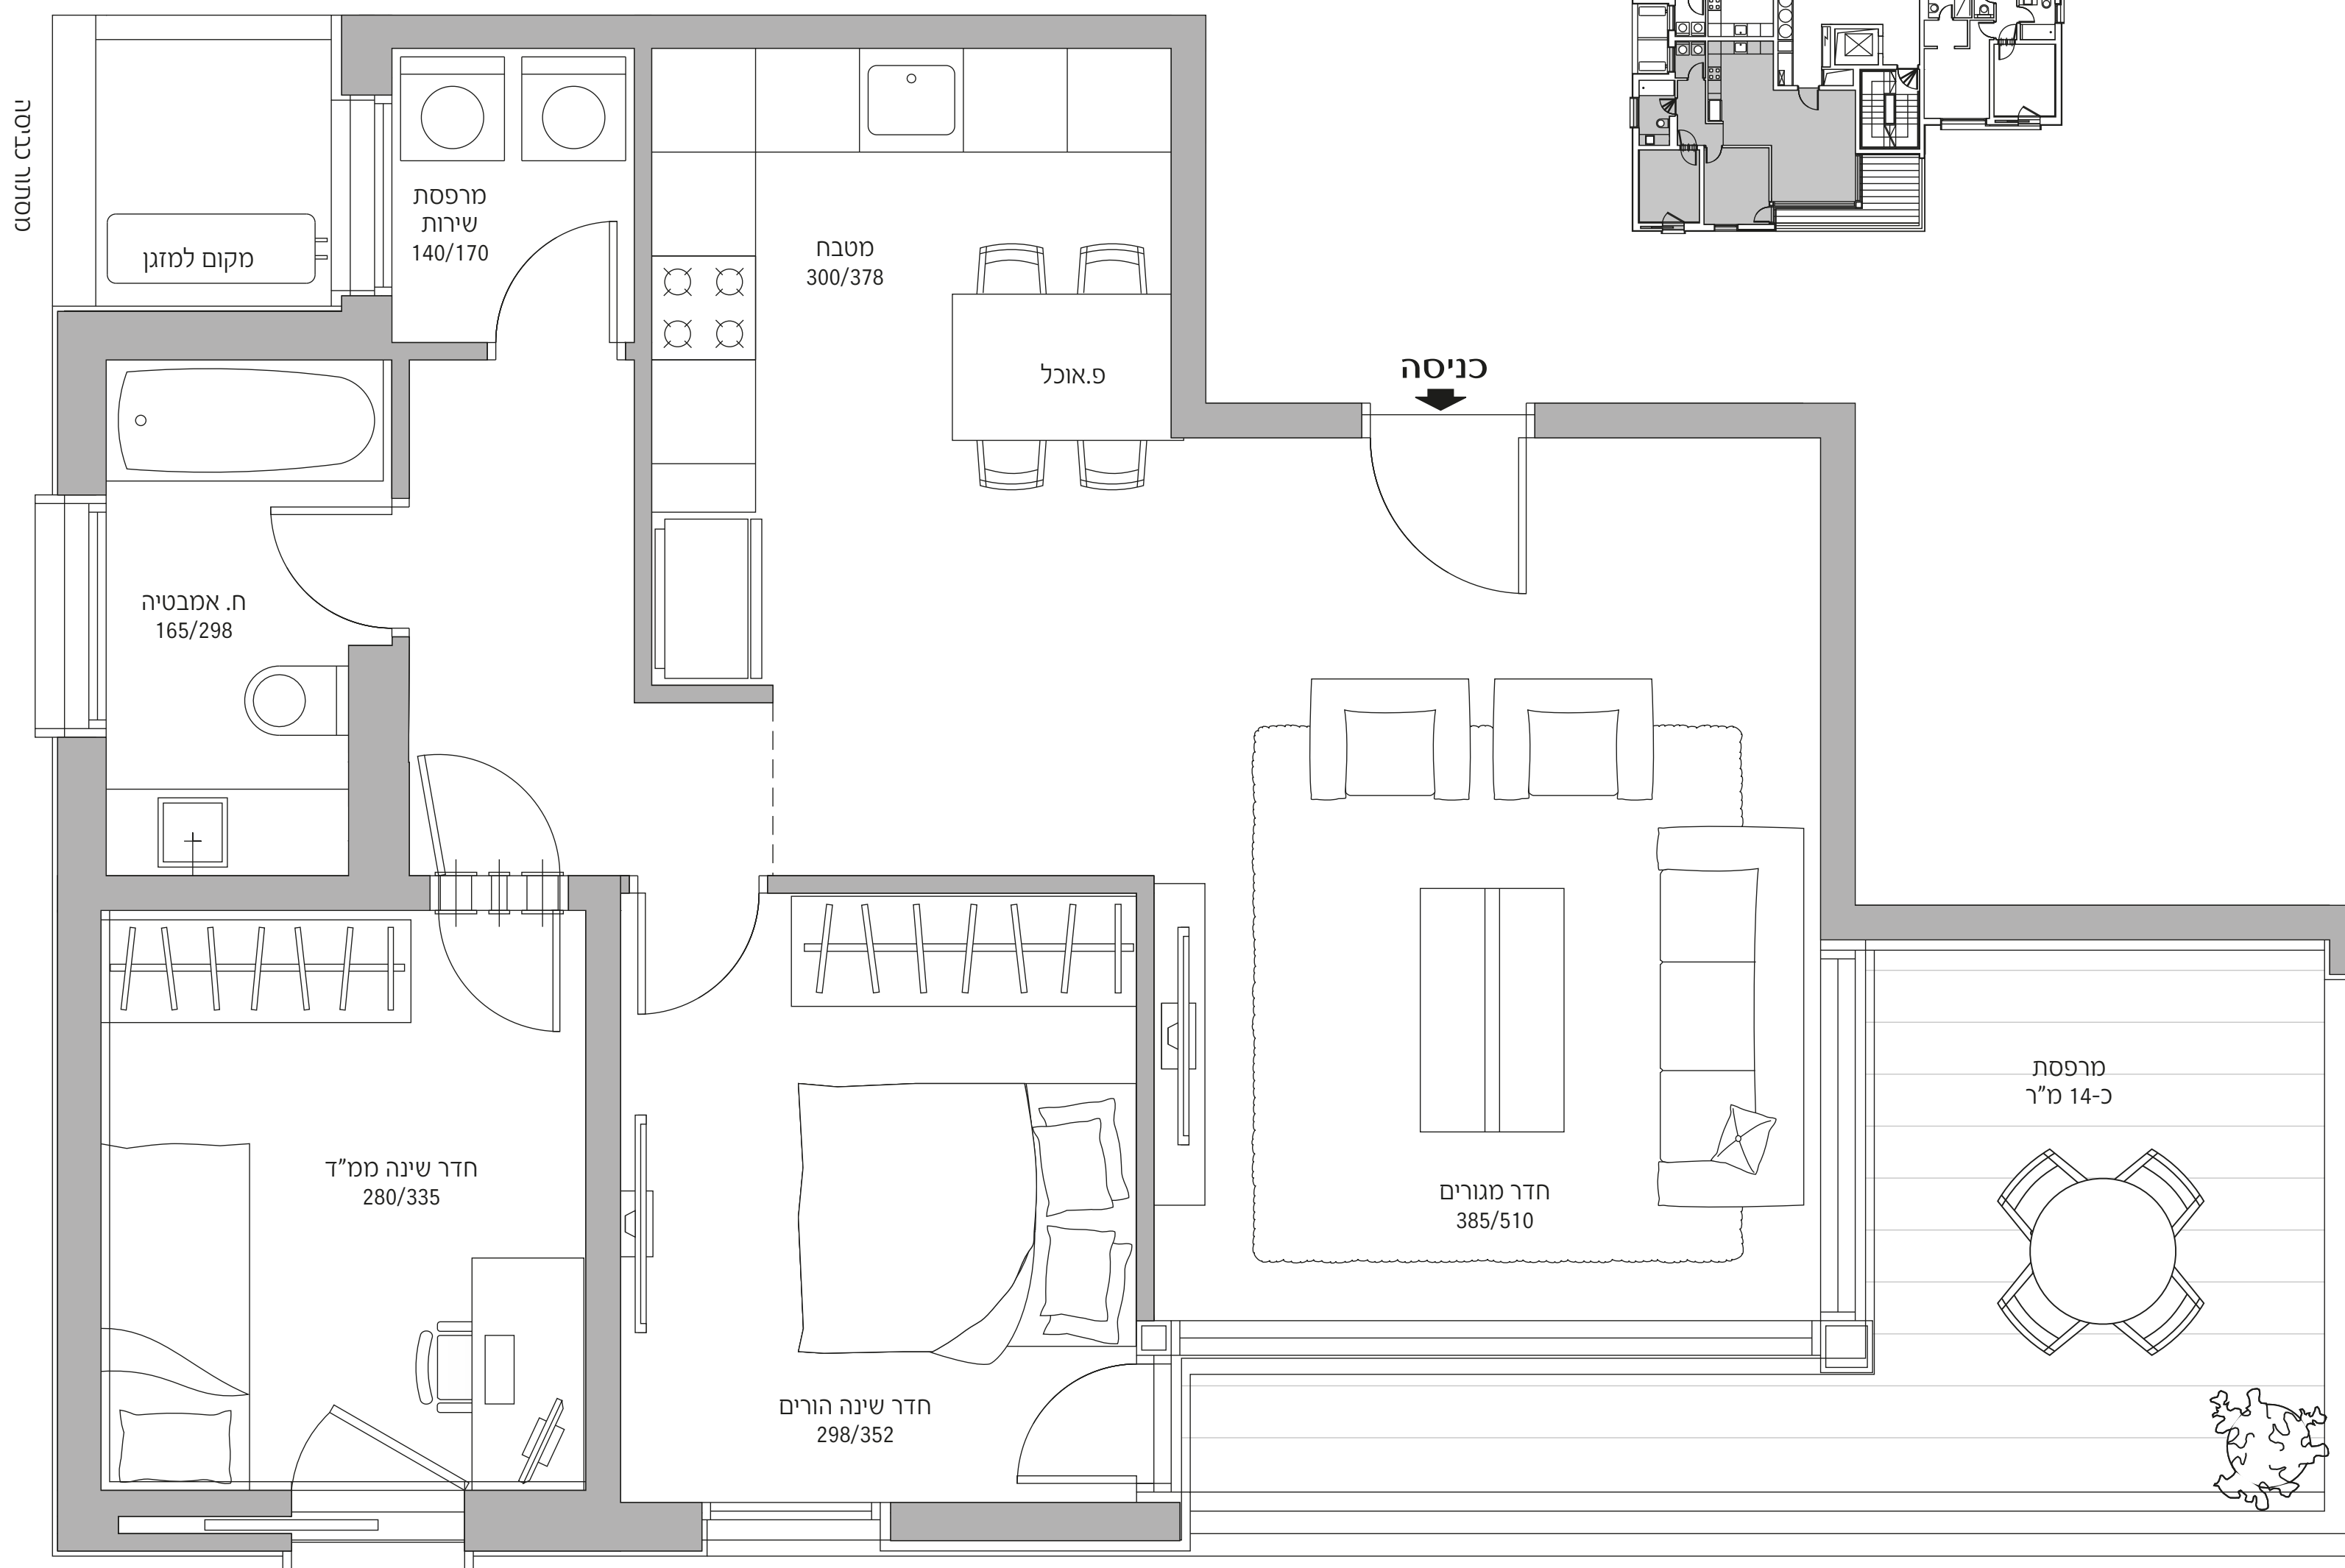

## חשמל ותקשורת:

- חיבור לחשמל תלת פאזי 25X3 אמפר
- נקודת טלוויזיה, תקשורת וטלפון בכל חדר
- הכנה למערכת קולנוע ביתית
- מפסק "מחליף" לתאורה במסדרון ובחדר שינה הורים

## מטבח:

- מטבח איכותי הכולל ארון עליון ותחתון
- יחידת B.I
- הכנה למדיח כלים
- כיור מטבח בהתקנה שטוחה, נירוסטה / אקרילי הכולל ברז
- נשלף מעוצב
- משטח עבודה מאבן קיסר יוקרתי במבחר דגמים

## רשימות:

---

---

---

---

\* כל המוצג בפרוספקט זה, לרבות נתונים, אביזרים ומידות הינו לצורך המחשה בלבד. את החברה יחייבו הסכמי המכר, תוכניות המכר והמפרט הטכני בלבד. ט.ל.ח.