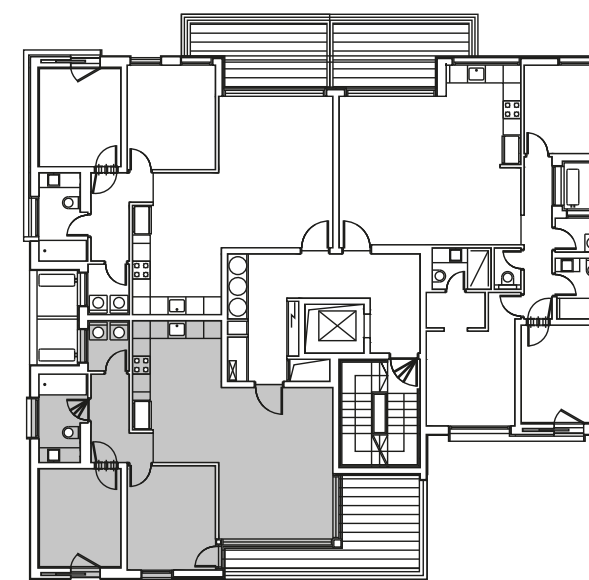

מפרט הדירה:

- ריצוף באריחי פורצלן 80X80 במבחר דגמים לבחירה אישית
- דלת ביטחון מעוצבת בכניסה לבית
- מרפסת שמש בכל דירה עם יציאה פנורמית רחבה הכוללת מעקי מסגרות אמן
- ריצוף דמוי דק במרפסת שמש / גינה
- נקודת מים, גז ומאור במרפסת שמש / גינה
- דלתות פנים של חברת "פנדור" או שווה ערך
- מערכת אינטרקום טלוויזיה דיגיטלי הכוללת מסך צפייה + אינטרקום פתיחה מחדר הורים
- תריס גלילה חשמלית בכל הדירה (למעט ממ"ד, חדרים רטובים, מטבח וחדרי שירות)
- תריס אור בוויטרנית הסלון
- הכנה לרשתות בחלונות בהתאם לתכנון
- הכנה למערכת מיזוג מיני מרכזית
- אופציה לפרקט דמוי עץ (למינייה) ביחידת הורים
- חיבור הבניין למערכת סולרית, דוד שמש
- הכנה למערכת חימום מים ביתי בגז

חדרי רחצה:

- אסלות תלויות עם מיכל הדחה סמוי
- מבחר כלים סניטריים ואריחי קרמיקה איכותיים בגדלים שונים
- ברזים מעוצבים מכרום וניקל באיכות גבוהה
- אמבטיה אקרילית
- נקודת הכנה לחימום בחדרי הרחצה
- חיפוי קירות וריצוף בקרמיקה יוקרתית בחדרי הרחצה
- ארונות אמבטיה הכוללים מראה בחדרי הרחצה
- אינטרפוז 4 דרך

חשמל ותקשורת:

- חיבור לחשמל תלת פאזי 25X3 אמפר
- נקודת טלוויזיה, תקשורת וטלפון בכל חדר
- הכנה למערכת קולנוע ביתית
- מפסק "מחליף" לתאורה במסדרון ובחדר שינה הורים

מטבח:

- מטבח איכותי הכולל ארון עליון ותחתון
- יחידת B.I
- הכנה למדיח כלים
- כיור מטבח בהתקנה שטוחה, נירוסטה / אקרילי הכולל ברז
- נשלף מעוצב
- משטח עבודה מאבן קיסר יוקרתי במבחר דגמים

רשימות:

---

* כל המוצג בפרוספקט זה, לרבות נתונים, אביזרים ומידות הינו לצורך המחשה בלבד. את החברה יחייבו הסכמי המכר, תוכניות המכר והמפרט הטכני בלבד. ט.ל.ח.