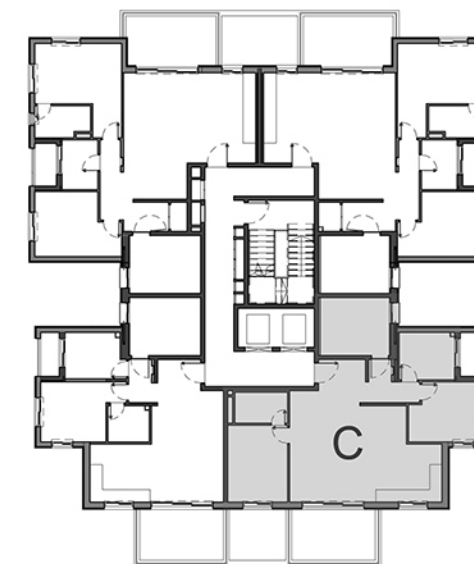

מגרש 120

מס דירה	קומה	דגם C		שטח מכר	שטח מרפסות C
		דגם	הפניה		
01	3	C	ד.מע	96.82	12.59
02	7	C	ד.מע	96.82	12.59
03	11	C	ד.מע	96.82	12.59
04	15	C	ד.מע	96.82	12.59
05	19	C	ד.מע	96.82	12.59
06	23	C	ד.מע	96.82	12.59
07	27	C	ד.מע	96.82	12.59
08	31	C	ד.מע	96.82	12.59

דירת 4 חדרים דגם C