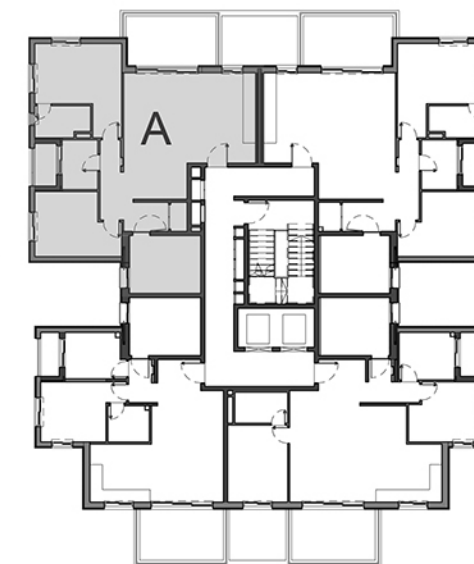

מגרש 120

שטח	שטח מכר	דגם A			
		הפניה	דגם	קומה	מס דירה
12.57	102.58	צ.מז	A	01	1
12.57	102.58	צ.מז	A	02	5
12.57	102.58	צ.מז	A	03	9
12.57	102.58	צ.מז	A	04	13
12.57	102.58	צ.מז	A	05	17
12.57	102.58	צ.מז	A	06	21
12.57	102.58	צ.מז	A	07	25
12.57	102.58	צ.מז	A	08	29

דירת 4 חדרים דגם A